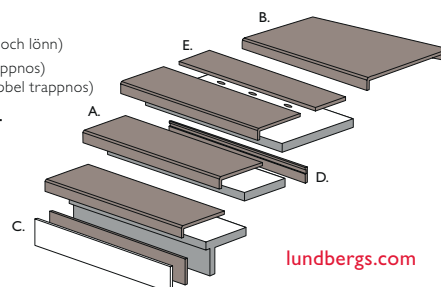

Renovera din trappa.

➤ Montera nya steg på din ”gamla” trappa.

Behåll din gamla trappa - renovera den enkelt med Lundbergs trappsteg och din trappa blir som ny! Rengör trappan från ojämnheter, mät upp, såga till och limma fast stegen på den gamla stegytan. I sortimentet finns allt du behöver för en lyckad och smidig renovering.

TRAPPSTEG:
(välj mellan ek, valnöt och lönn)

- A. PLANSTEG (trappnos)
- B. PLANSTEG (dubbel trappnos)
- C. SÄTTSTEG
- D. BAKKANTLIST
- E. SKARVDEL